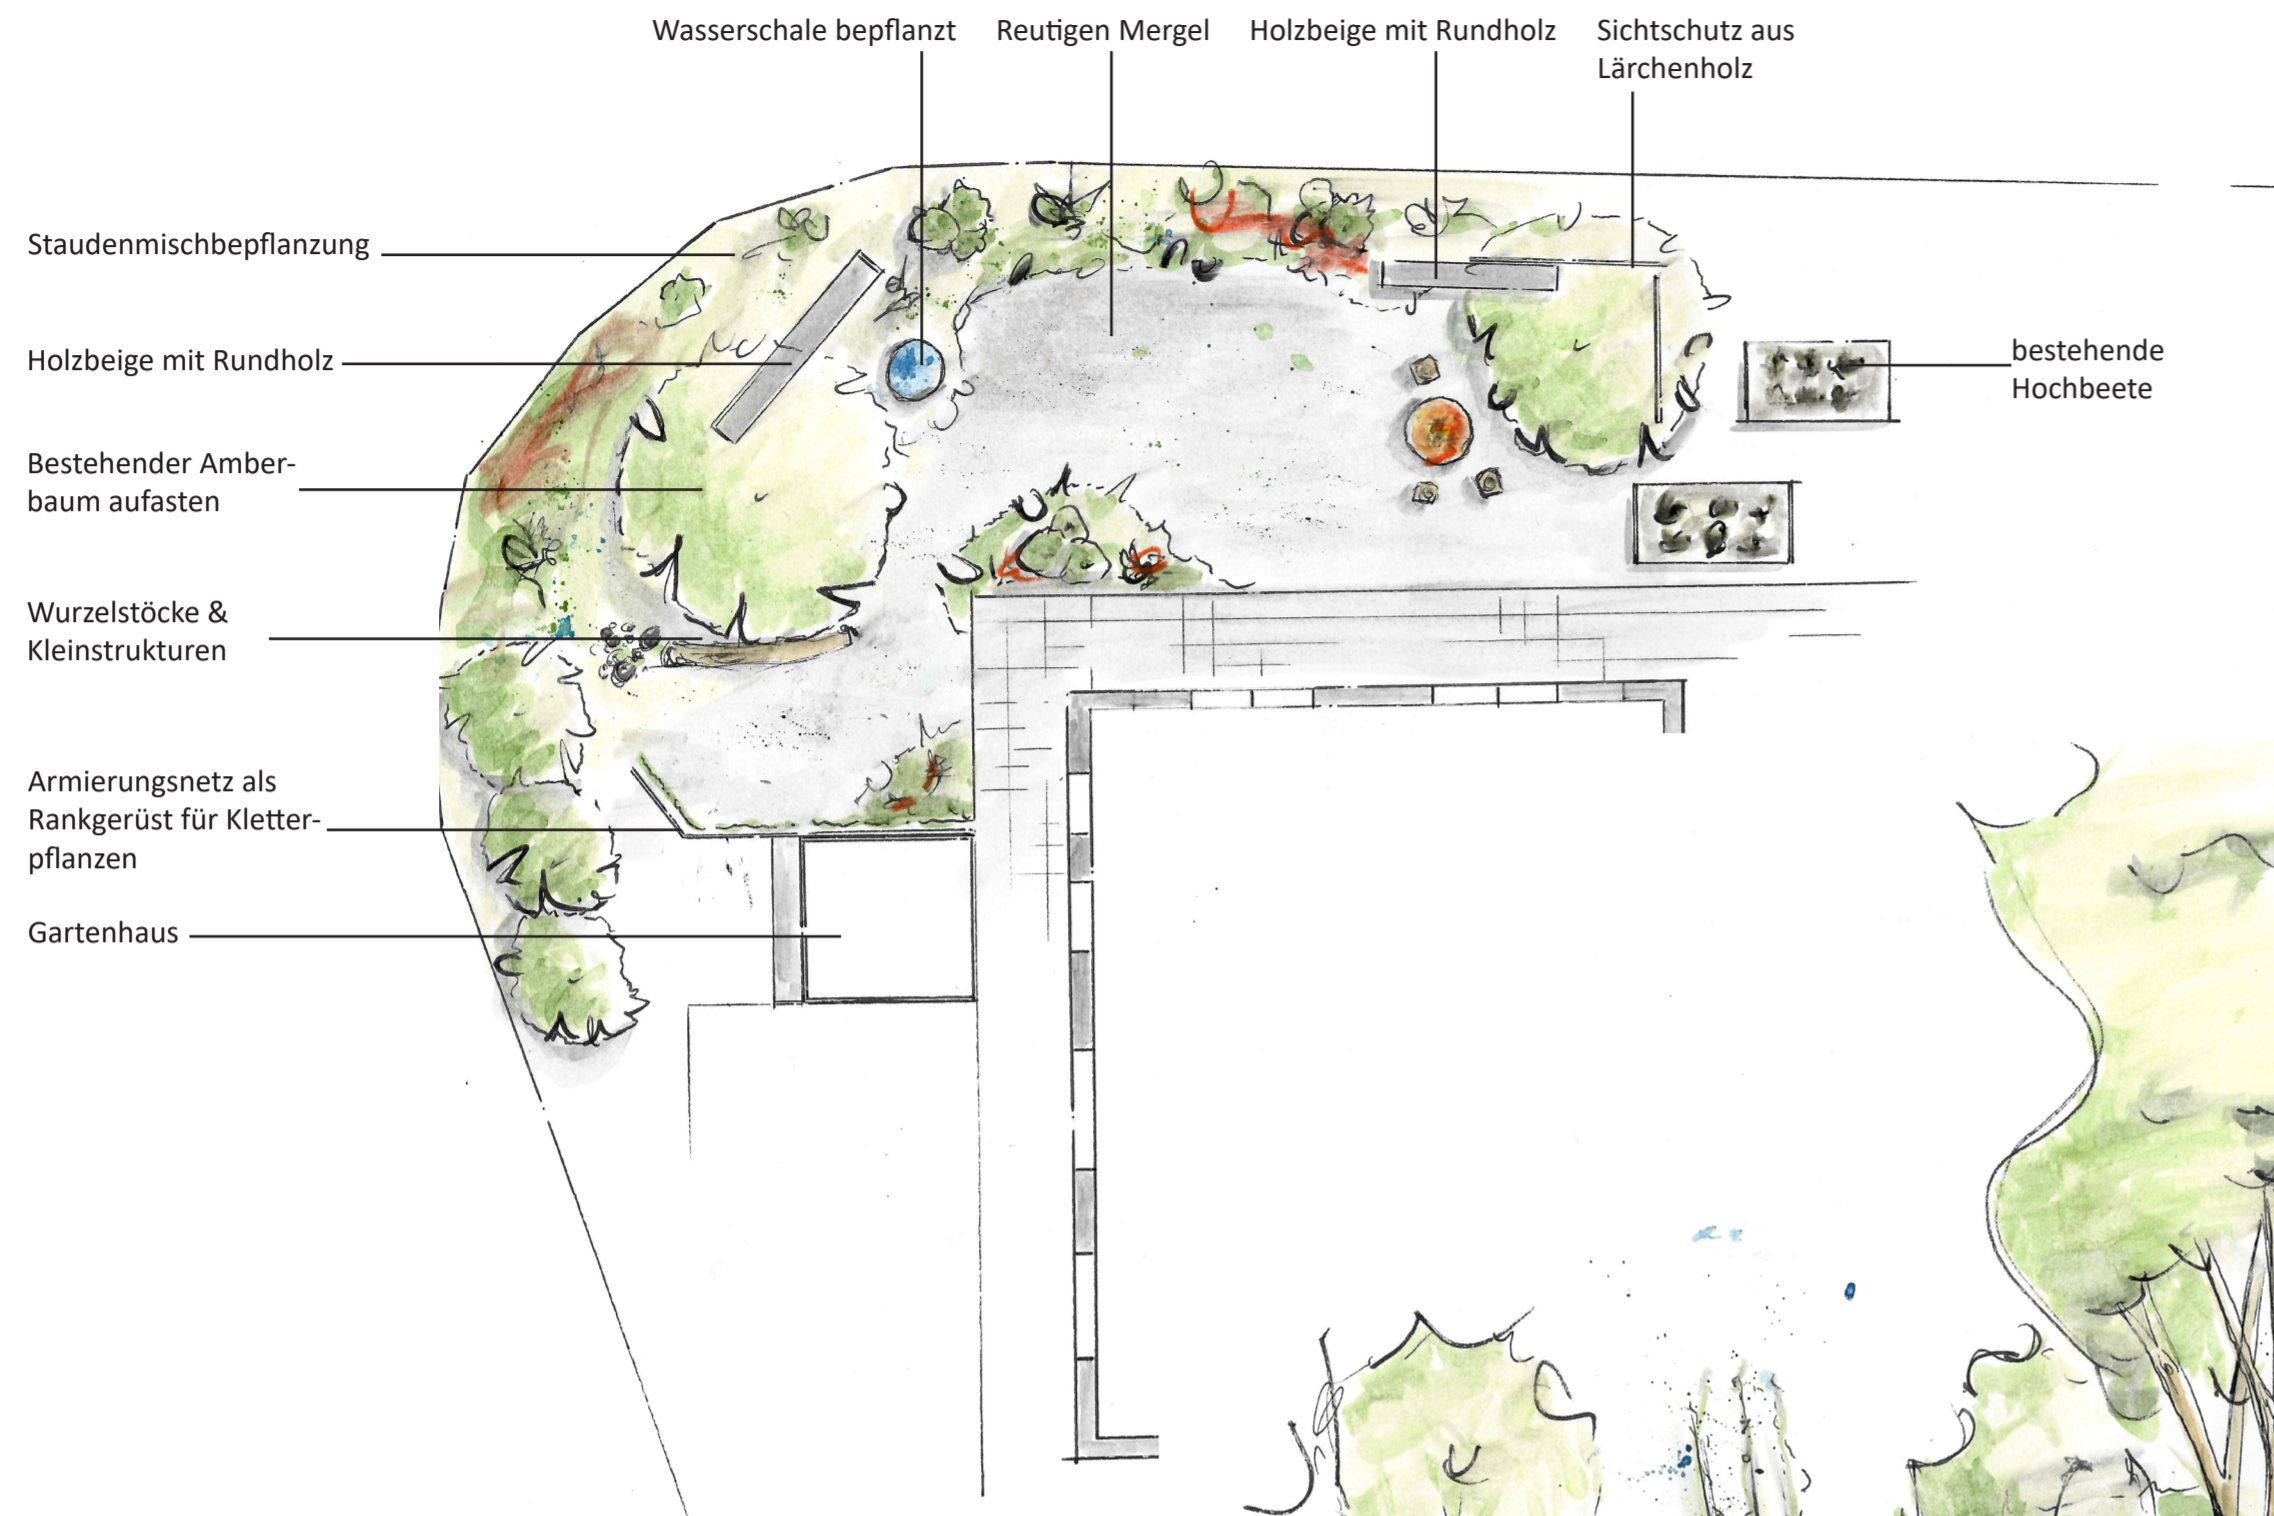

Alpenblick

Weitere Beispiel Bilder finden Sie hier.

Vorprojekt

Plan Nr.

Datum

Revidiert

Masstab 1 100

Plangröße A 2

Entwurf M.Kunz/ M. König

Gezeichnet Marc König

Kontrolliert Matthias Kunz